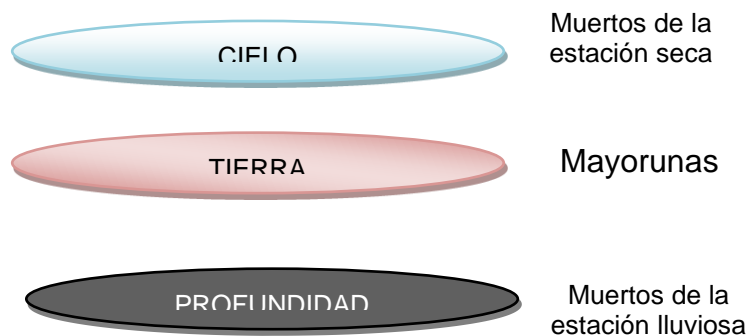

01. COSMOVISIÓN

1. La estructura del mundo

Para los Mayoruna, Matís o Matsé, el universo está conformado por tres mundos: [1] el mundo que pisamos, [2] el cielo y [3] el mundo subterráneo.

El cielo está habitado por los muertos de la estación seca y el mundo subterráneo por los muertos de la estación lluviosa.

2. Estructura de la persona

Un alma o "sombra" denominada tsusi

Un cuerpo material que sirve de envoltura (shoko) al alma

02. SALUD

1. Shamanismo

Ayahuasca: tsauesën isun neste

Tabaco: nënë

"Shamán": Nunuchokit o "el que aspira tabaco"

Curandero: nënë choquid

Los poderes de un shamán le son conferidos por los felinos (*matses camons*) que habitan en su pecho.

2. Poder para curar

Sho: Sustancia que confiere el poder de curar, herir o matar; puede materializarse bajo la forma de dientes, ajíes, etc., a fin de ser conferido a otros

Sho, como principio energético circula de manera muy general y fuertemente jerarquizada a través de